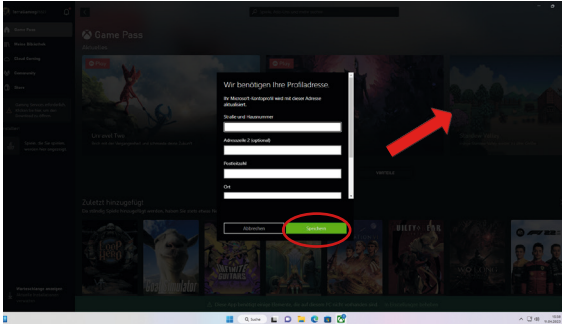

Adresse eingeben und auf den grünen Button „Speichern“ klicken. Im nächsten Schritt eine Zahlungsmethode auswählen.

Enter your address and click the green “Save” button. Select a payment method.