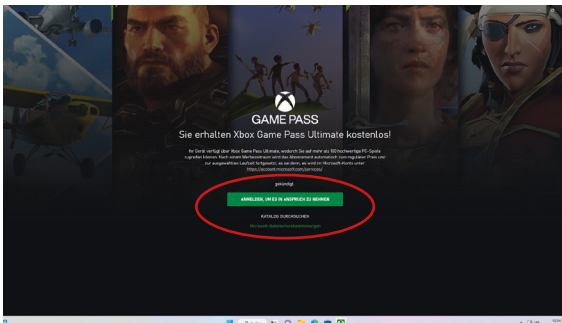

Anleitung Instruction

Xbox Game Pass Ultimate

Xbox App öffnen.

Open the Xbox app.

Das Anmeldefenster öffnet sich.

Grünen Button anklicken, um die Anmeldung zu beginnen.

The login window opens.

Click the green button to begin registration.

Bei Xbox Live registrieren/ anmelden. Gegebenenfalls vorab mit dem eigenen Microsoft-Konto anmelden.

Register/log in to Xbox Live. Or log in with your existing Microsoft account.

Das Anmeldefenster öffnet sich.

Auf den grünen Button „Jetzt Anfordern“ klicken.

The login window opens. Click on the green “Request now” button.

Hinweis auf bestehende Abonnements. Auf den grünen Button „Weiter“ klicken.

Notice on existing subscriptions. Click on the green “Next” button.