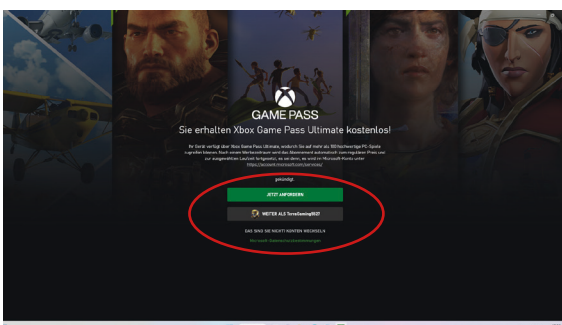

Anleitung Instruction

Xbox Game Pass Ultimate

Xbox App öffnen.

Open the Xbox app.

Das Anmeldefenster öffnet sich.

Grünen Button anklicken, um die Anmeldung zu beginnen.

The login window opens.

Click the green button to begin registration.

Bei Xbox Live registrieren/ anmelden. Gegebenenfalls vorab mit dem eigenen Microsoft-Konto anmelden.

Register/log in to Xbox Live. Or log in with your existing Microsoft account.

Das Anmeldefenster öffnet sich.

Auf den grünen Button „Jetzt Anfordern“ klicken.

The login window opens. Click on the green “Request now” button.

Hinweis auf bestehende Abonnements. Auf den grünen Button „Weiter“ klicken.

Notice on existing subscriptions. Click on the green “Next” button.