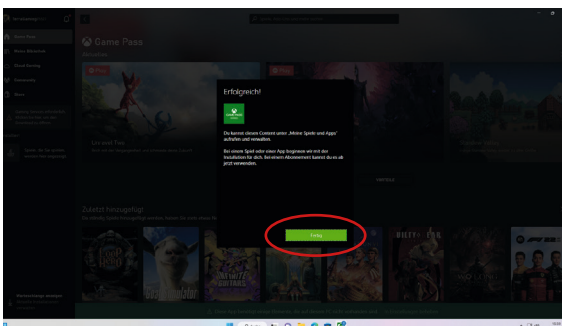

Aktivierung erfolgreich. Auf den grünen Button „Fertig“ klicken.

Activation succesfull. Click on the green “Done” button.