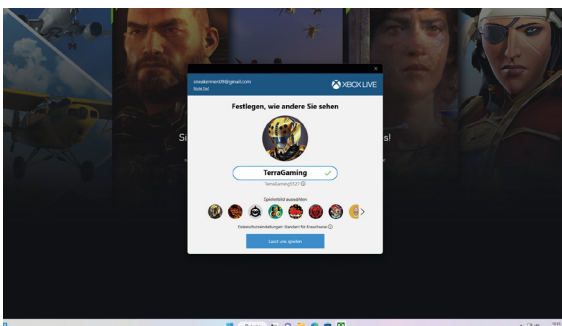

Anleitung Instruction

Xbox Game Pass Ultimate

Xbox App öffnen.

Open the Xbox app.

Das Anmeldefenster öffnet sich.

Grünen Button anklicken, um die Anmeldung zu beginnen.

The login window opens.

Click the green button to begin registration.

Bei Xbox Live registrieren/ anmelden. Gegebenenfalls vorab mit dem eigenen Microsoft-Konto anmelden.

Register/log in to Xbox Live. Or log in with your existing Microsoft account.

Das Anmeldefenster öffnet sich.