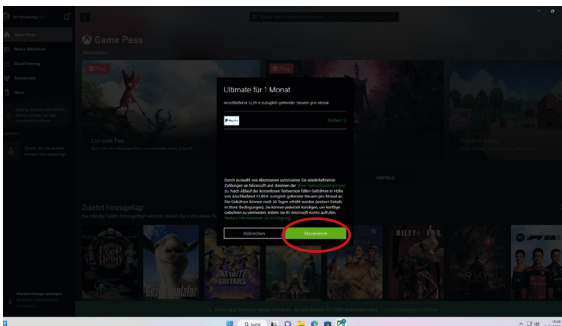

Auf den grünen Button „Weiter“ klicken, um den kostenlosen Monat zu bestätigen.

Click on the green “Next” button to confirm the free month subscription.