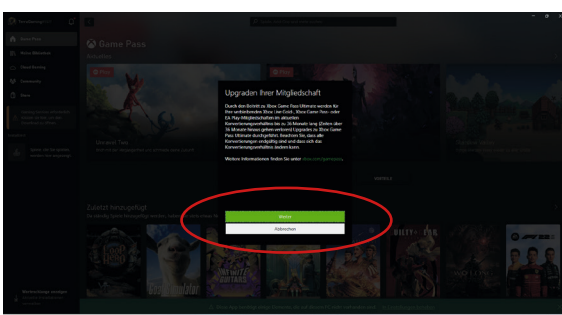

Anleitung Instruction

Xbox Game Pass Ultimate

Xbox App öffnen.

Open the Xbox app.

Das Anmeldefenster öffnet sich.

Grünen Button anklicken, um die Anmeldung zu beginnen.

The login window opens.

Click the green button to begin registration.

Bei Xbox Live registrieren/ anmelden. Gegebenenfalls vorab mit dem eigenen Microsoft-Konto anmelden.

Register/log in to Xbox Live. Or log in with your existing Microsoft account.

Das Anmeldefenster öffnet sich.

Auf den grünen Button „Jetzt Anfordern“ klicken.

The login window opens. Click on the green “Request now” button.

Hinweis auf bestehende Abonnements. Auf den grünen Button „Weiter“ klicken.

Notice on existing subscriptions. Click on the green “Next” button.