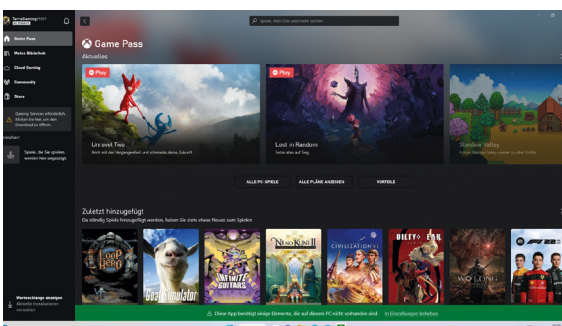

Aktivierung erfolgreich. Auf den grünen Button „Fertig“ klicken.

Activation succesfull. Click on the green “Done” button.

Bei erfolgreichem Durchlauf steht nun oben links, unter dem Profilnamen „ULTIMATE“.