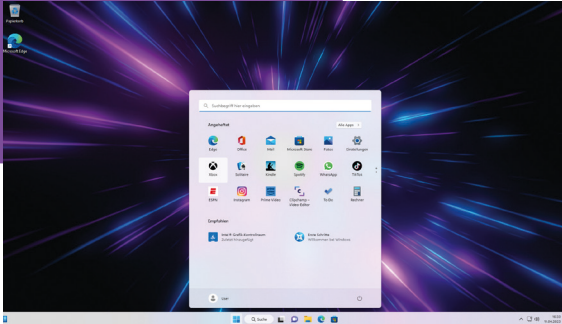

Anleitung Instruction

Xbox Game Pass Ultimate

Xbox App öffnen.

Open the Xbox app.

Das Anmeldefenster öffnet sich.

Grünen Button anklicken, um die Anmeldung zu beginnen.

The login window opens.

Click the green button to begin registration.

Bei Xbox Live registrieren/ anmelden. Gegebenenfalls vorab mit dem eigenen Microsoft-Konto anmelden.

Register/log in to Xbox Live. Or log in with your existing Microsoft account.

Das Anmeldefenster öffnet sich.