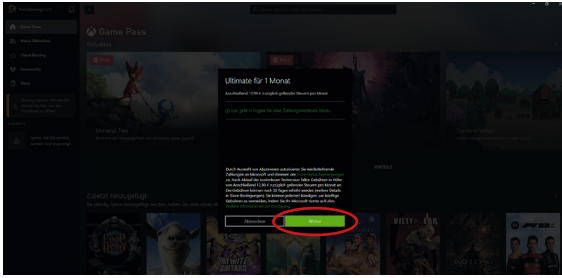

Anleitung Instruction

Xbox Game Pass Ultimate

Xbox App öffnen.

Open the Xbox app.

Das Anmeldefenster öffnet sich.

Grünen Button anklicken, um die Anmeldung zu beginnen.

The login window opens.

Click the green button to begin registration.

Bei Xbox Live registrieren/ anmelden. Gegebenenfalls vorab mit dem eigenen Microsoft-Konto anmelden.

Register/log in to Xbox Live. Or log in with your existing Microsoft account.

Das Anmeldefenster öffnet sich.

Auf den grünen Button „Jetzt Anfordern“ klicken.

The login window opens. Click on the green “Request now” button.

Hinweis auf bestehende Abonnements. Auf den grünen Button „Weiter“ klicken.

Notice on existing subscriptions. Click on the green “Next” button.